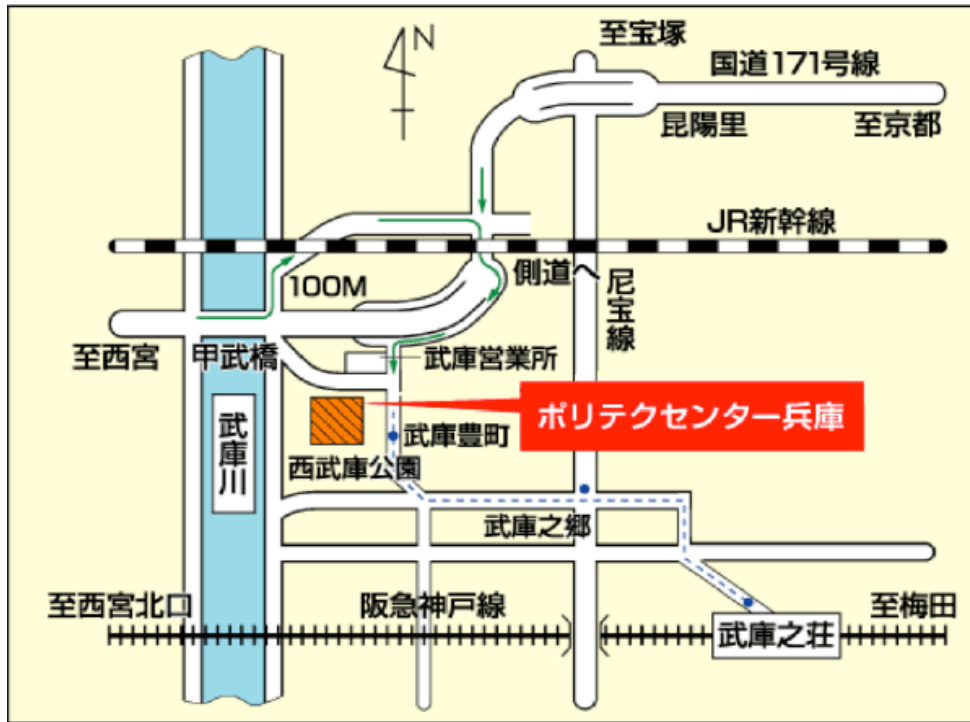

ポリテクセンター兵庫

(兵庫職業能力開発センター)

〒661-0045 兵庫県尼崎市武庫豊町3-1-50

■ 公共交通機関でお越しの方
阪急武庫之荘駅下車、駅北口側乗車口阪神バス45、46番乗車より「武庫営業所」行きで「武庫豊町」下車

■ お車でお越しの方
・西宮方面から 国道171号線甲武橋を渡って、左折、JR新幹線の高架をくぐった後 右折、高架沿いに進み、国道171号線で右折、国道171号線の側道に入る
・伊丹方面から 国道171号線からJR新幹線の高架をくぐった後、国道171号線の側道に入る

※開門は7時30分です。それ以前の時間には正門付近に駐車しないでください。

※試験当日の連絡は、090-3977-9373をご利用ください。